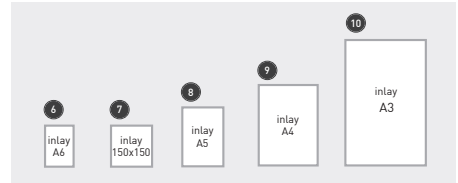

bendo corpus

Edelstahlrahmen für die Wandmontage mit Schrauben und Dübeln für die Wandmontage.

Stainless steel frame for wall mount including screws and anchors.

code		pc/box	
6 BNCA6IX*	bendo corpus A6	1	A
7 BNC150150IX*	bendo corpus 150x150mm	1	A
8 BNCA5IX*	bendo corpus A5	1	A
9 BNCA4IX*	bendo corpus A4	1	A
10 BNCA3IX*	bendo corpus A3	1	A

*Solange Vorrat reicht | while stock lasts

bendo back panel

Weisse PVC Paneele als Rückwand für Papiereinleger und Frontabdeckung. Zugeschnitten für die entsprechenden Papiergrößen und immer gleichen Spannungsradius.

Unser Tip: bedrucken Sie die Paneele direkt für statische Informationen.

White PVC panels as rear part for paper prints and front cover. Cut to size for the matching paper sizes and same bending radius. Our tip: print directly on this panels for remaining information.