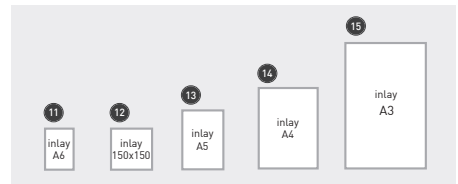

*Solange Vorrat reicht | while stock lasts